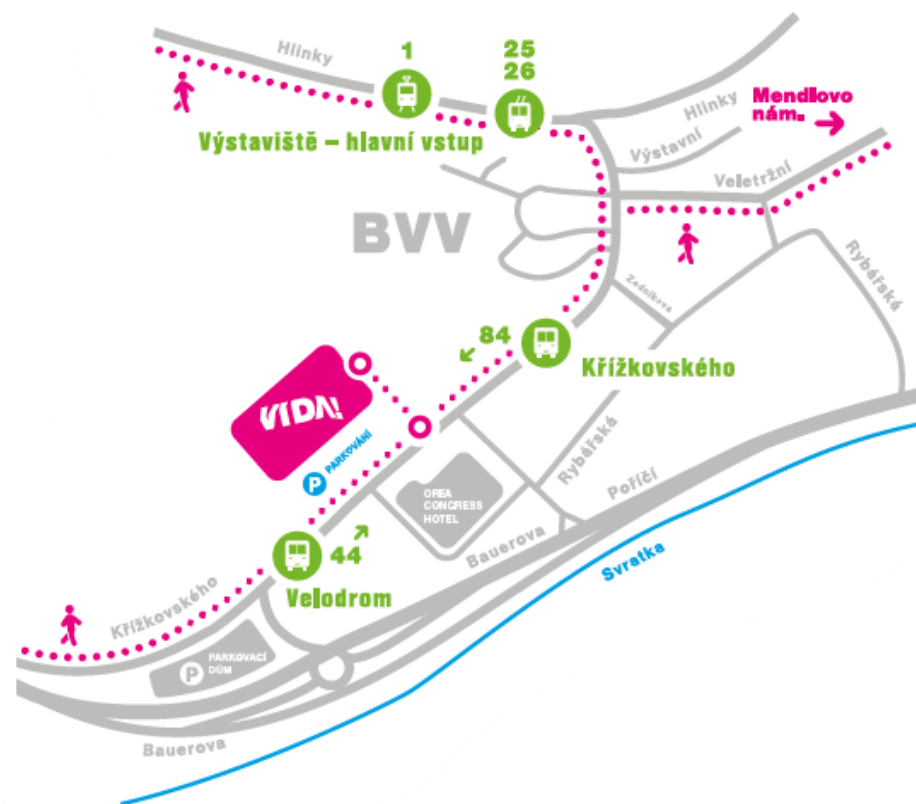

KDE NÁS NAJDETE?

VIDA! science centrum
Křížkovského 12
603 00 Brno

FAKTURAČNÍ ÚDAJE

Moravian Science Centre Brno, příspěvková organizace
Křížkovského 554/12
603 00 Brno
IČ: 293 194 98
DIČ: CZ 293 194 98
Od 1. 8. 2015 jsme plátcí DPH

Provozovatelem VIDA! science centra je příspěvková organizace s názvem
Moravian Science Centre Brno, zřízená Jihomoravským krajem.